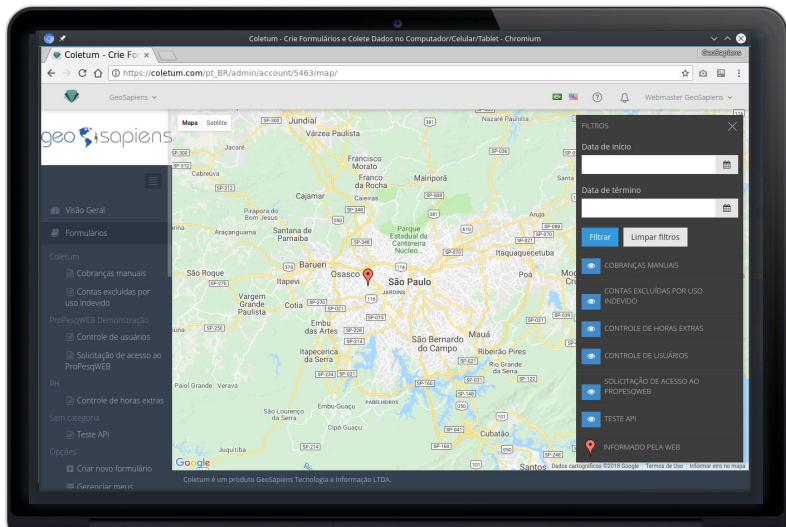

COLETUM WEB

Configuração dos formulários

Personalização dos formulários com 22 tipos de campos, cada um com validações próprias.

Colaboração

Gestão de equipe com controle do nível de acesso de cada membro.

Gestão dos preenchimentos

Criação, visualização e exportação de preenchimentos.

Visualização em gráficos

Gráficos de acompanhamento da coleta de dados e informação sobre os dados coletados.

Visualização em mapa interativo

Mapa com os locais onde os preenchimentos foram feitos.