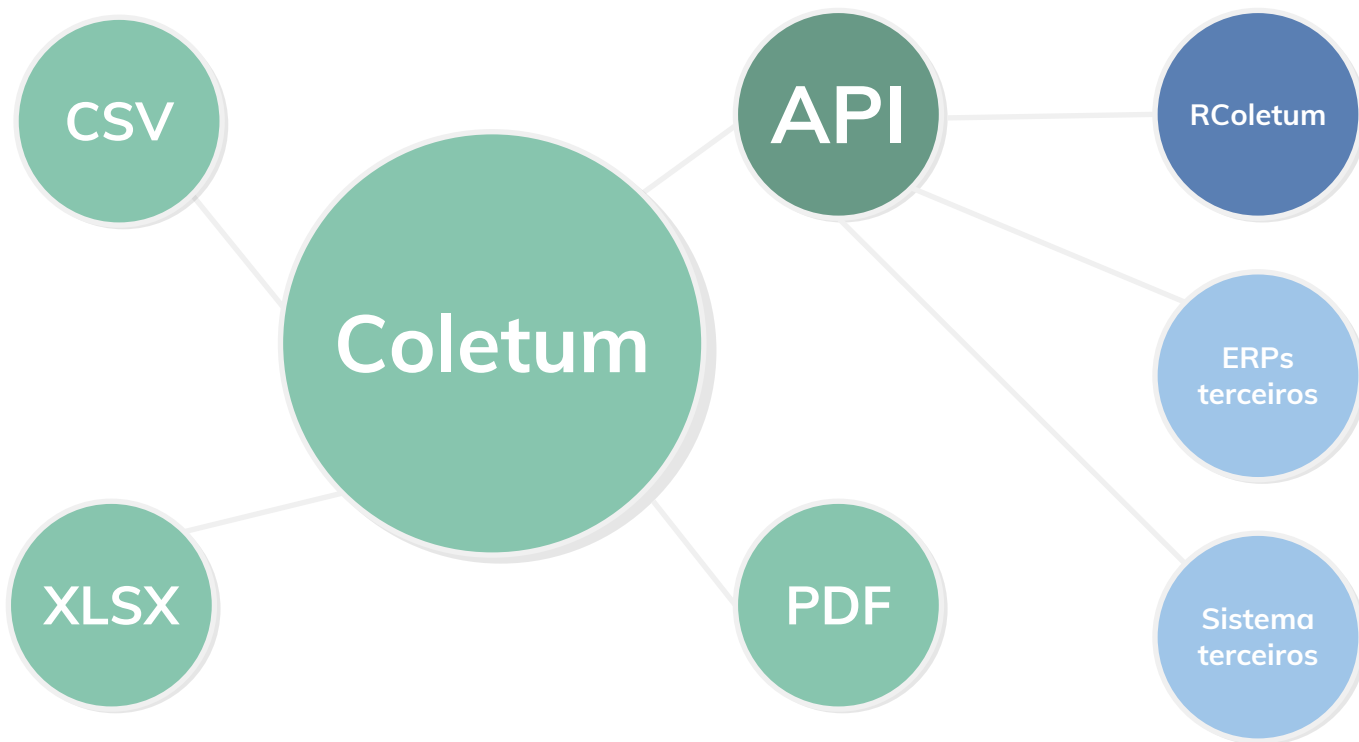

Criação, visualização e exportação de preenchimentos.

Visualização em gráficos

Gráficos de acompanhamento da coleta de dados e informação sobre os dados coletados.

Visualização em mapa interativo

Mapa com os locais onde os preenchimentos foram feitos.

COLETUM MOB

Coleta de dados (inclusive offline)

Aplicativo de coleta de dados que funciona mesmo sem internet. Os dados são enviados para o Coletum Web mediante sincronização.

Posição geográfica

Possibilidade de coletar a localização geográfica no momento de cada preenchimento ou utilizar o GPS do celular para preencher campos de localização.

Fotografias

Possibilidade de incluir registros fotográficos nos preenchimentos, seja a partir da câmera ou seleção da galeria de fotografias do dispositivo.

Disponível para Android e iOS

O aplicativo é disponibilizado para dispositivos Apple (via Apple Store) e Android (via Google Play).

COLETUM

Formas de consumo / extração dos dados

RColetum

Pacote do R **open source** para consumo de dados do Coletum através do R.

A close-up, shallow depth-of-field photograph of a person's hands typing on a laptop keyboard. The hands are in sharp focus, while the background is blurred. The lighting is soft and natural, highlighting the texture of the skin and the keys.